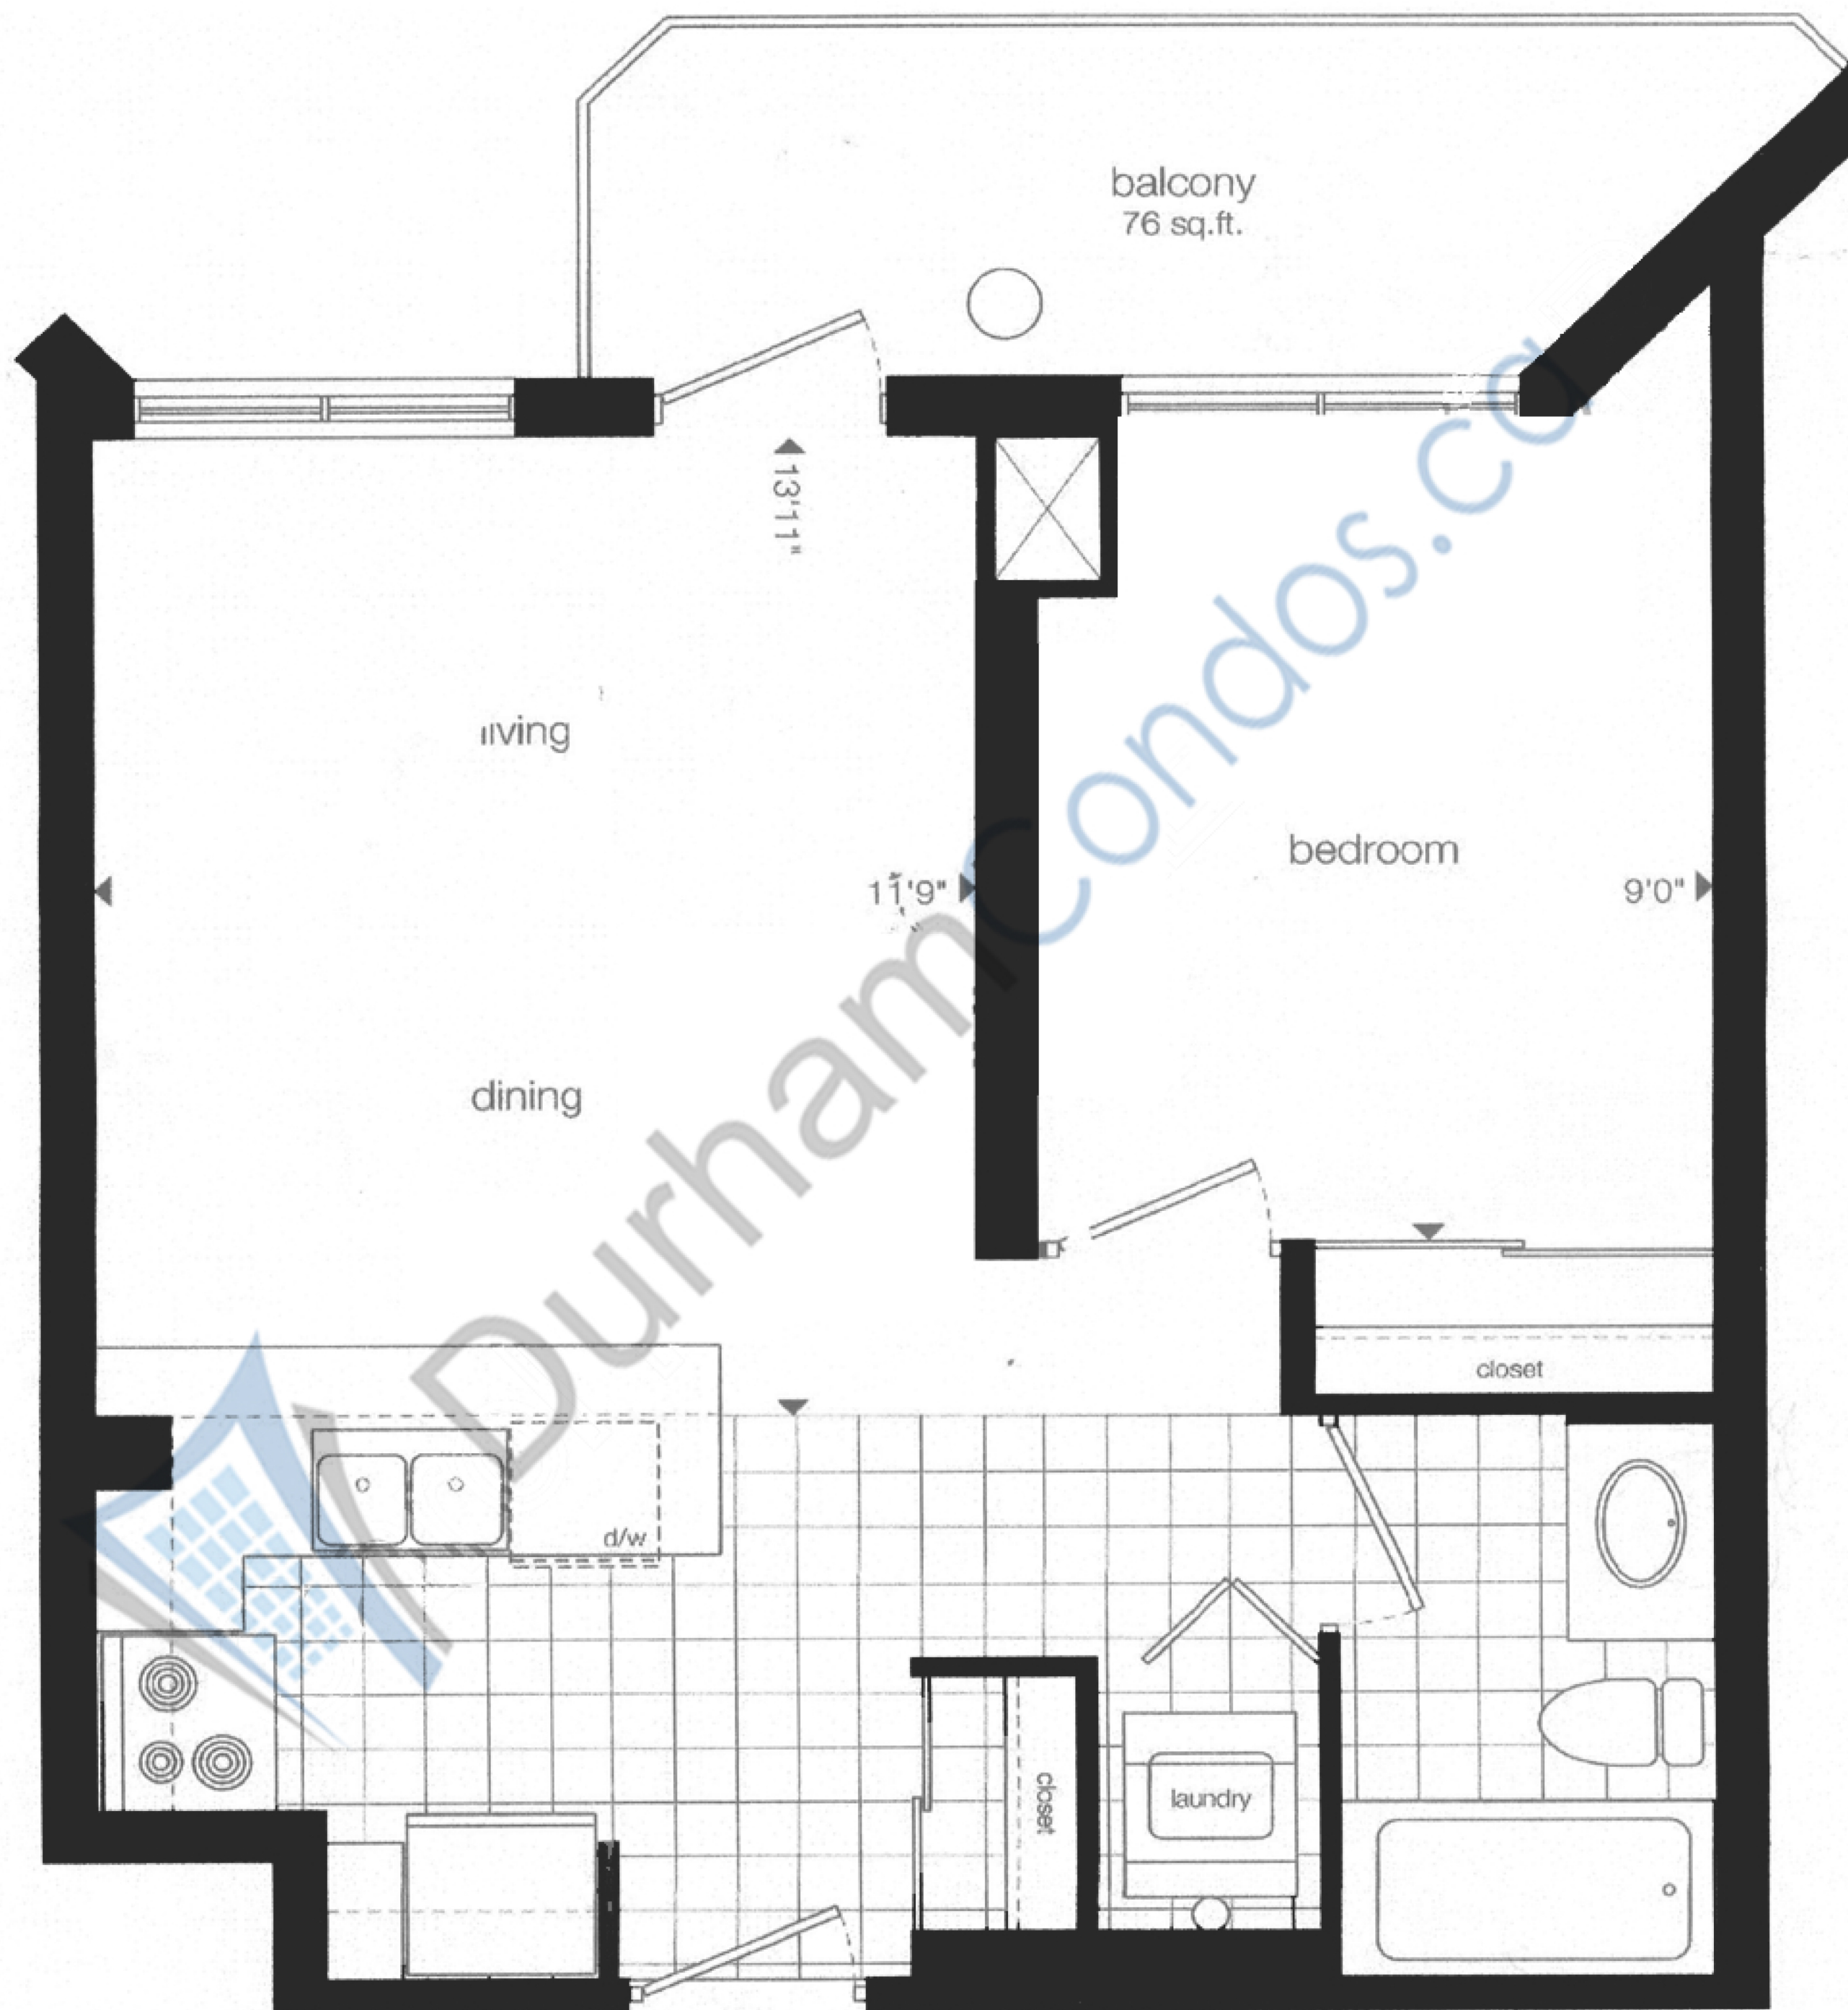

588 SQFT (1 BEDROOM)  
512 SQFT LIVING AREA +  
76 SQFT BALCONY

DurhamCondos.ca